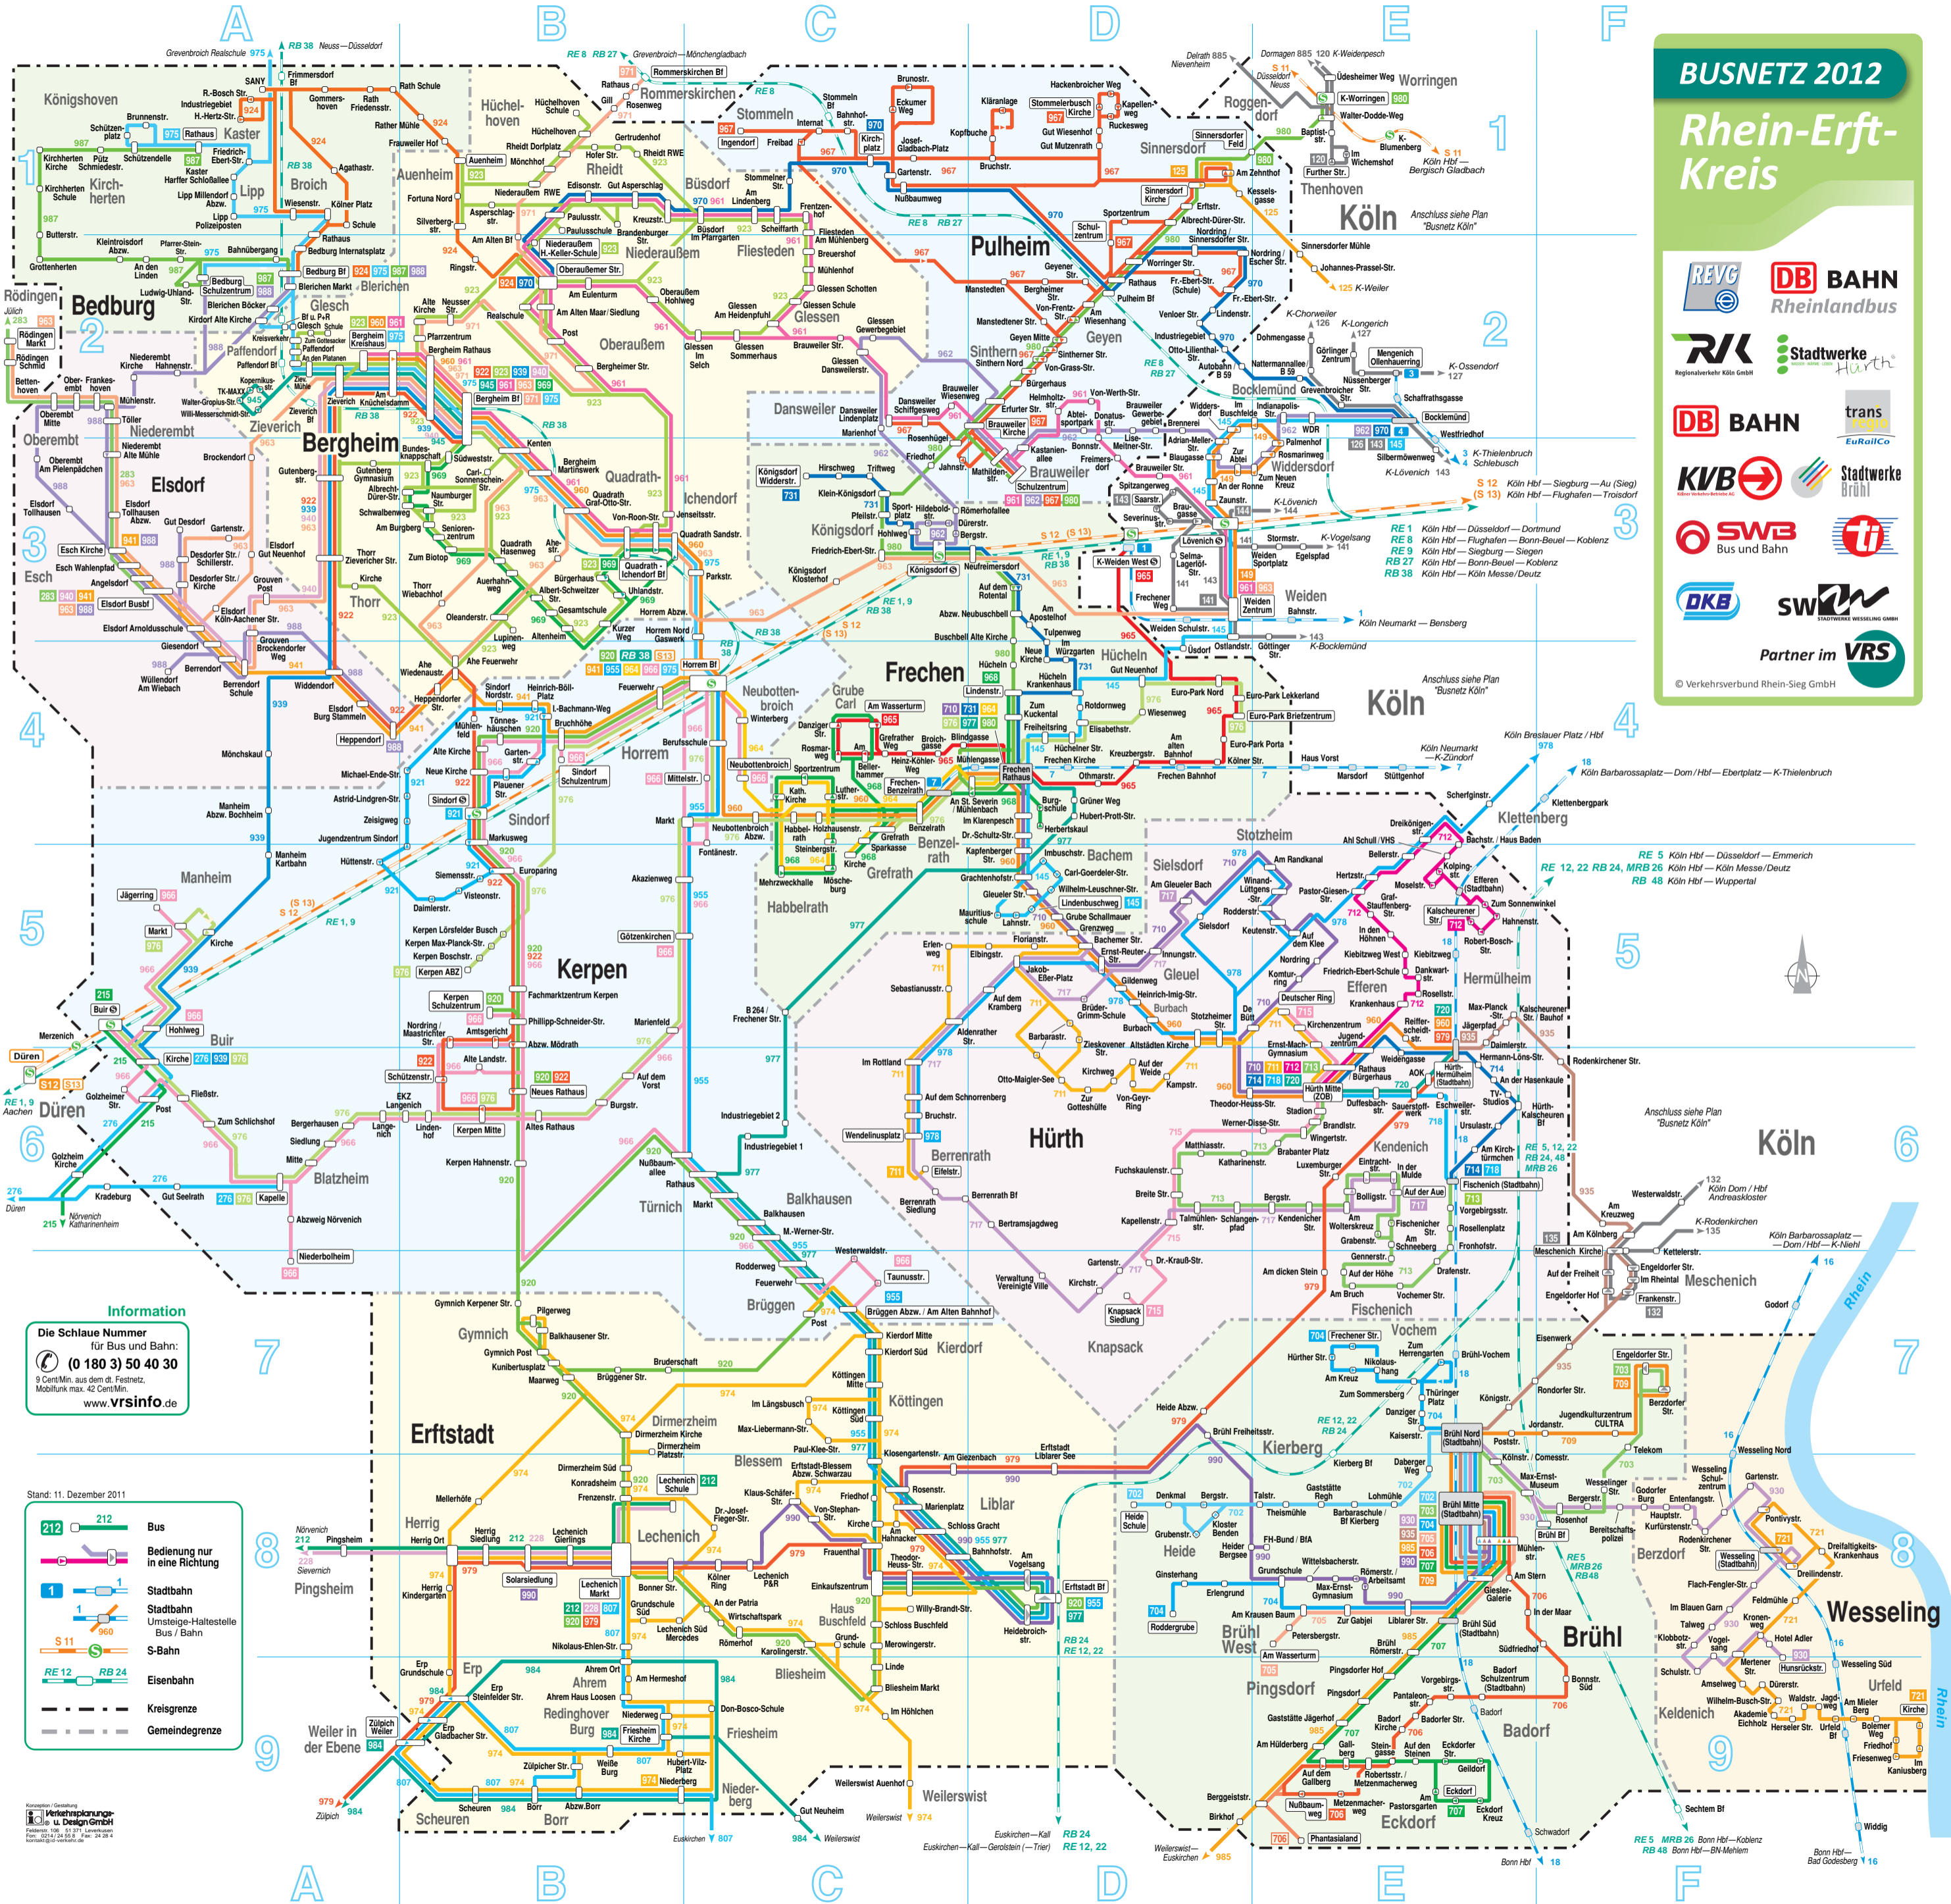

BUSNETZ 2012

Rhein-Erft-Kreis

Partner im **VRS**

© Verkehrsverbund Rhein-Sieg GmbH

Information

Die Schläue Nummer für Bus und Bahn: **(0 180 3) 50 40 30**

9 Cent/Min. aus dem dt. Festnetz, Mobilfunk max. 42 Cent/Min.

www.vrsinfo.de

1. Stand: 11. Dezember 2011
2. 212 Bus
   - Bedienung nur in eine Richtung
   - 1 Stadtbahn
   - Stadtbahn Umsteige-Haltestelle Bus / Bahn
   - S 11 S-Bahn
   - RE 12, RB 24 Eisenbahn
   - Kreisgrenze
   - Gemeindegrenze