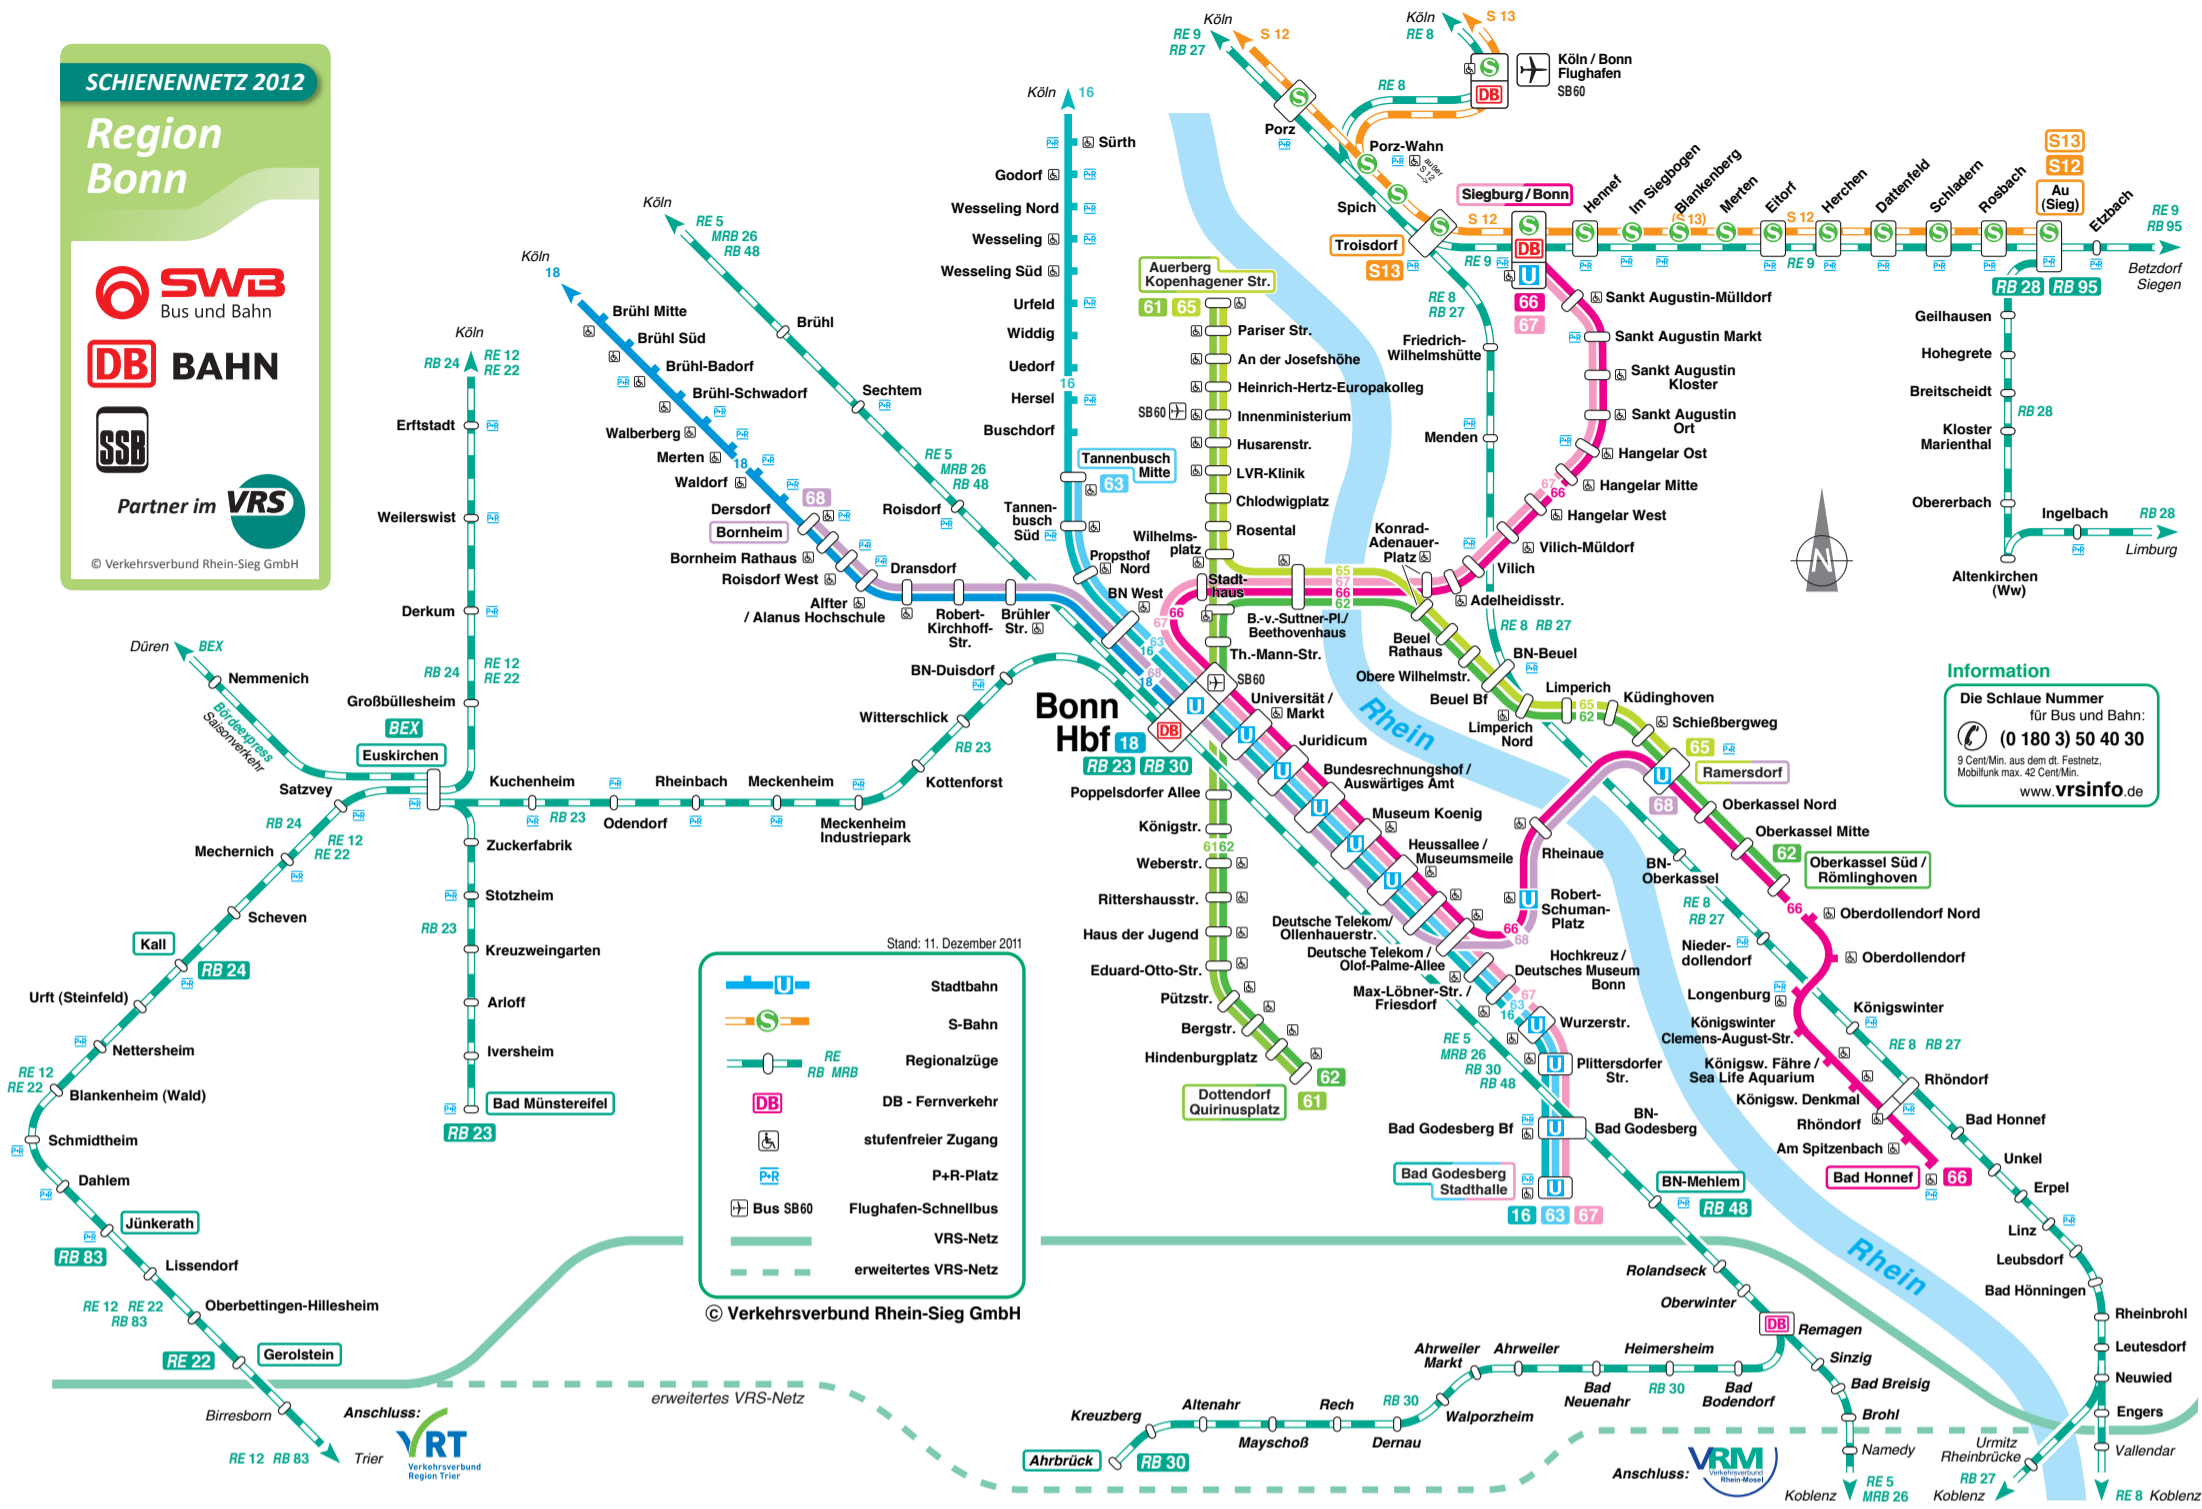

**SCHIENENNETZ 2012**  
**Region Bonn**

**SWB**  
Bus und Bahn

**DB BAHN**

**SSB**

Partner im **VRS**

© Verkehrsverbund Rhein-Sieg GmbH

Stand: 11. Dezember 2011

- Stadtbahn
- S-Bahn
- Regionalzüge
- DB - Fernverkehr
- stufenfreier Zugang
- P+R-Platz
- Bus SB60 Flughafen-Schnellbus
- VRS-Netz
- erweitertes VRS-Netz

© Verkehrsverbund Rhein-Sieg GmbH

**Information**  
 Die Schläue Nummer für Bus und Bahn:  
 (0 180 3) 50 40 30  
 9 Cent/Min. aus dem dt. Festnetz, Mobilfunk max. 42 Cent/Min.  
 www.vrsinfo.de

**S 12**  
**S 13**  
 Düren – Horrem – Köln – Siegburg – Hennef – Au (Sieg)  
 [Düren – Horrem – ] Köln Hansaring – Köln / Bonn Flughafen – Troisdorf [– Au (Sieg)]

**16** Köln-Niehl – Dom/Hbf – Neumarkt – Wesseling – Bonn Hbf – Bonn-Bad Godesberg  
**18** Köln-Thielenbruch – Mülheim – Dom/Hbf – Neumarkt – Brühl – Bonn Hbf  
**61** Auerberg – Graurheindorf – Bonn Hbf – Dottendorf  
**62** Oberkassel – Beuel – Bonn Hbf – Dottendorf  
**63** Tannenbusch – Bonn Hbf – Museumsmeile – Bonn-Bad Godesberg  
**65** Auerberg – Bertha-von-Suttner-Platz – Beuel – Ramersdorf  
**66** Siegburg – Sankt Augustin – Bonn Hbf – Museumsmeile – Königswinter – Bad Honnef  
**67** Siegburg – Bonn Hbf – Museumsmeile – Bonn-Bad Godesberg  
**68** Bornheim – Bonn Hbf – Museumsmeile – Ramersdorf