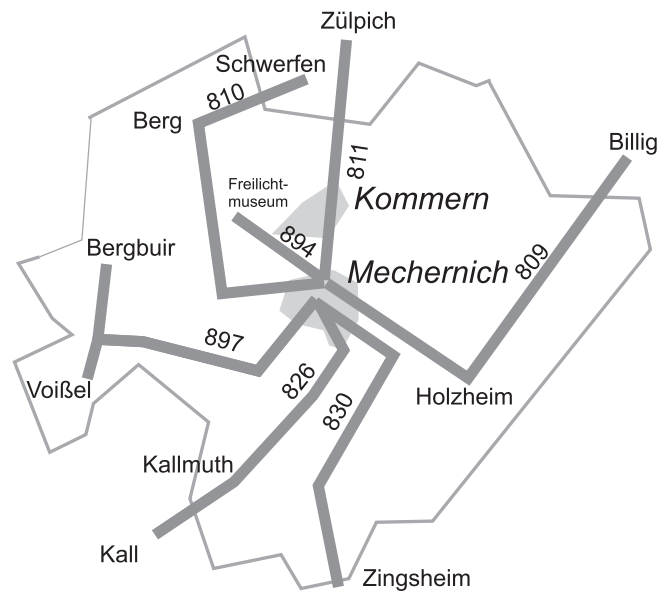

Der TaxiBus fährt wie der Linienbus nach Fahrplan von Haltestelle zu Haltestelle. Meist kommt er als Taxi / Kleinbus.

Was kostet der TaxiBus?

Zusätzlich zum normalen VRS-Ticket zahlen Sie einen Zuschlag von 1 Euro (Kinder von 6-14 Jahren 0,50 Euro). Den Zuschlag zahlen Sie beim Fahrpersonal. Schwerbehinderte zahlen den Zuschlag nicht.

TaxiBus-Bestellung

Linien	809, 810, 811, 830	826, 827, 867, 868, 893, 894, 896-899
Anbieter	RVK	Schäfer-Reisen
Telefon	0 18 04 / 15 15 15 (20 Ct./Anruf aus dem dt. Festnetz; Mobilfunk max. 42 Ct./Min.)	0 24 43 / 10 00
Anmeldefrist	mind. 30 Min. vorher; Fahrten vor 08:00 Uhr am Vortag anmelden	mind. 60 Min. vorher; Fahrten vor 09:00 Uhr am Vortag, Fahrten montags vor 09:00 Uhr bis freitags 17:00 Uhr anmelden
Erreichbarkeit	Mo.-Sa. 07:00 – 21:30 So.* 09:30 – 19:00	Mo.-Fr. 08:00 – 17:00

*gilt auch für Feiertage

Melden Sie Gruppen ab 5 Personen 3 Tage vorher an. Weisen Sie bei der Buchung auf großes Gepäck, auch z. B. Rollator, hin.

Das Wichtigste im Überblick

- Bestellen Sie den TaxiBus mind. 30 bzw. 60 Minuten vor der Abfahrt (Tel. siehe S. 6)
- Der TaxiBus fährt zu festen Zeiten
- Er fährt von Haltestelle zu Haltestelle
- Zusätzlich zum normalen Ticket zahlen Sie einen Zuschlag

Hauptlinien im TaxiBus-Netz in Mechernich

Der TaxiBus ergänzt den Linienbus auf folgenden Strecken:

- Linie 809 Euskirchen Bf - Billig - Antweiler - Holzheim - Mechernich Bf
- Linie 810 Euskirchen Bf - Schwerfen - Berg - Mechernich Bf
- Linie 811 Mechernich Bf - Schwerfen - Zülpich - Mülheim
- Linie 826 Mechernich Bf - Kall Bf
- Linie 830 Tondorf - Zingsheim - Weyer - Eiserfey - Vussem - Mechernich Bf
- Linie 894 Mechernich Bf - Freilichtmuseum
- Linie 897 Mechernich - Voißel