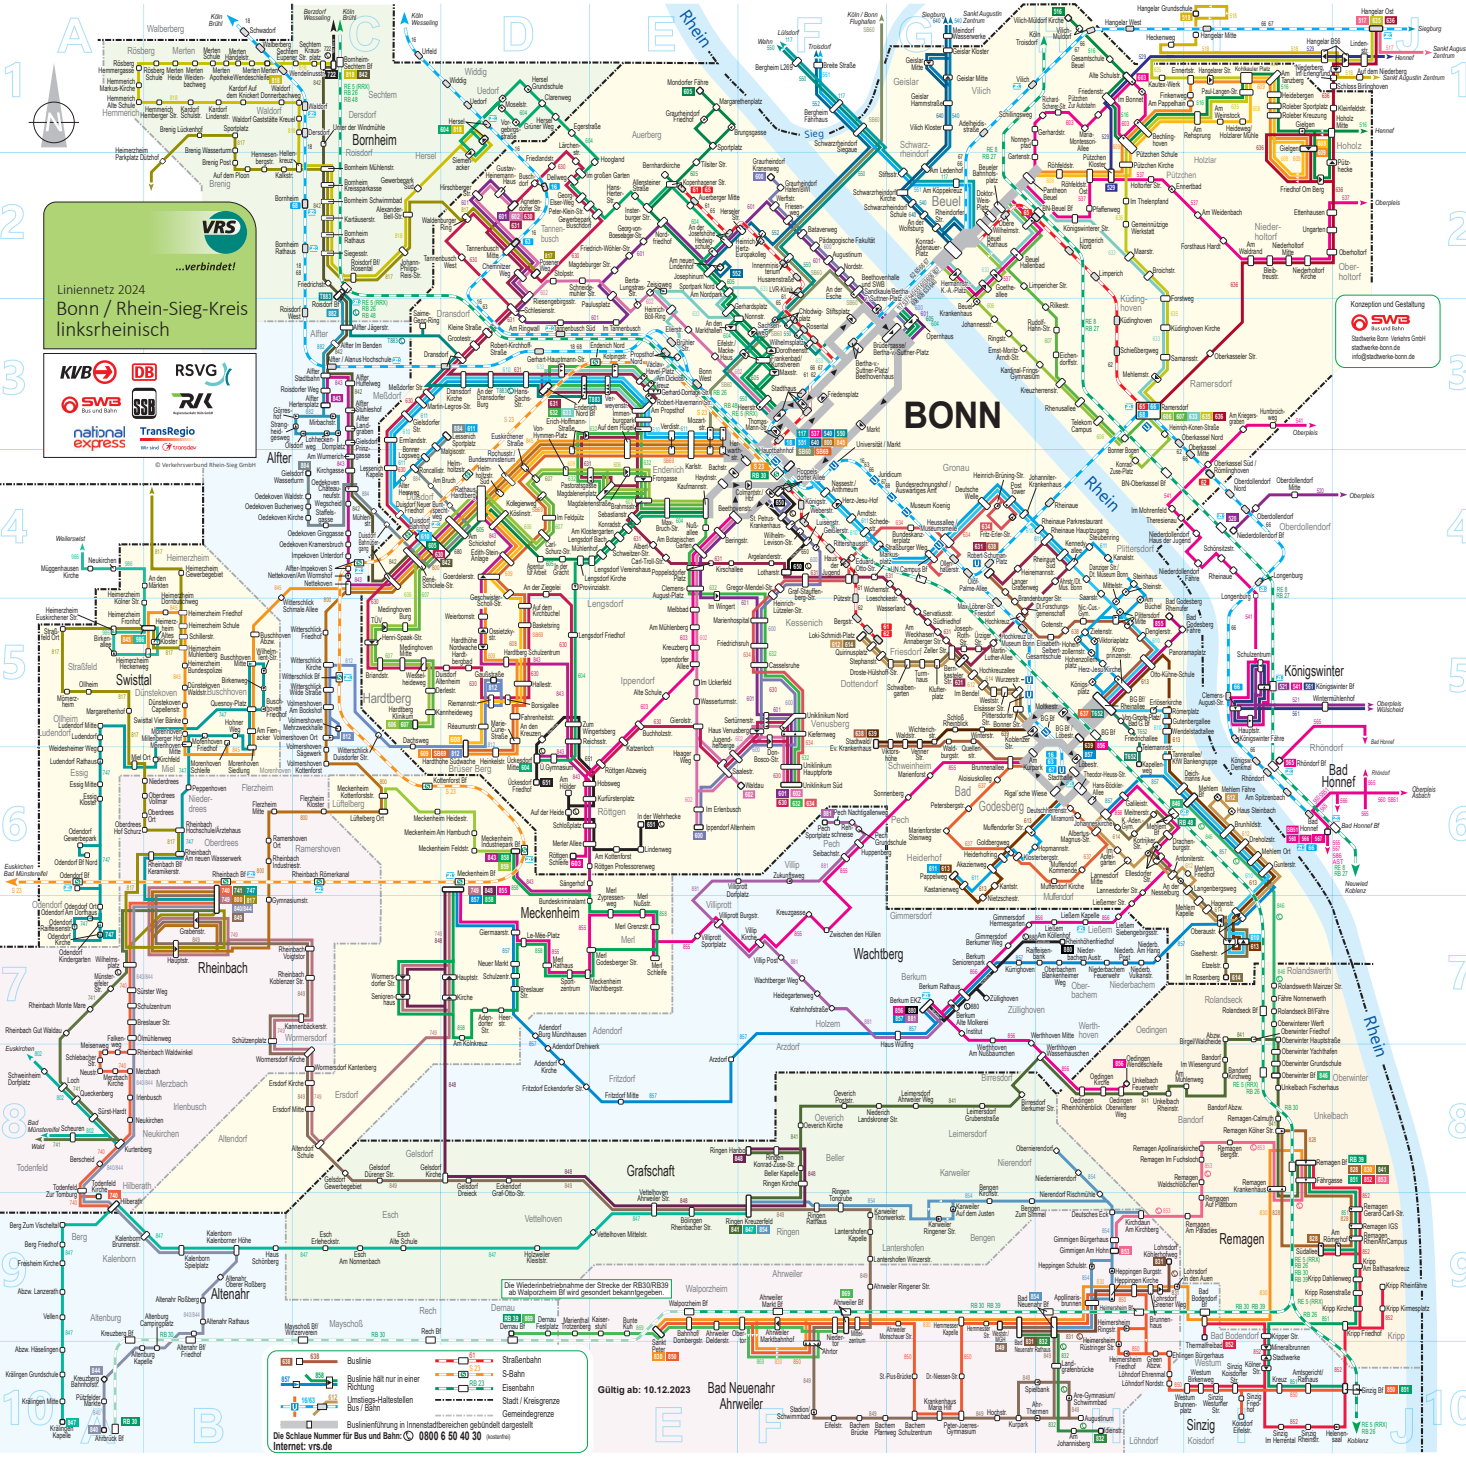

VRS
...verbindet!
Linienetz 2024
Bonn / Rhein-Sieg-Kreis
linksrheinisch

KVB **DB** **RSVG**
SWB **SSB** **RVL**
national express
TransRegio
im Netz von CF Transdev

Gültig ab: 10.12.2023
Bad Neuenahr
Anweiler