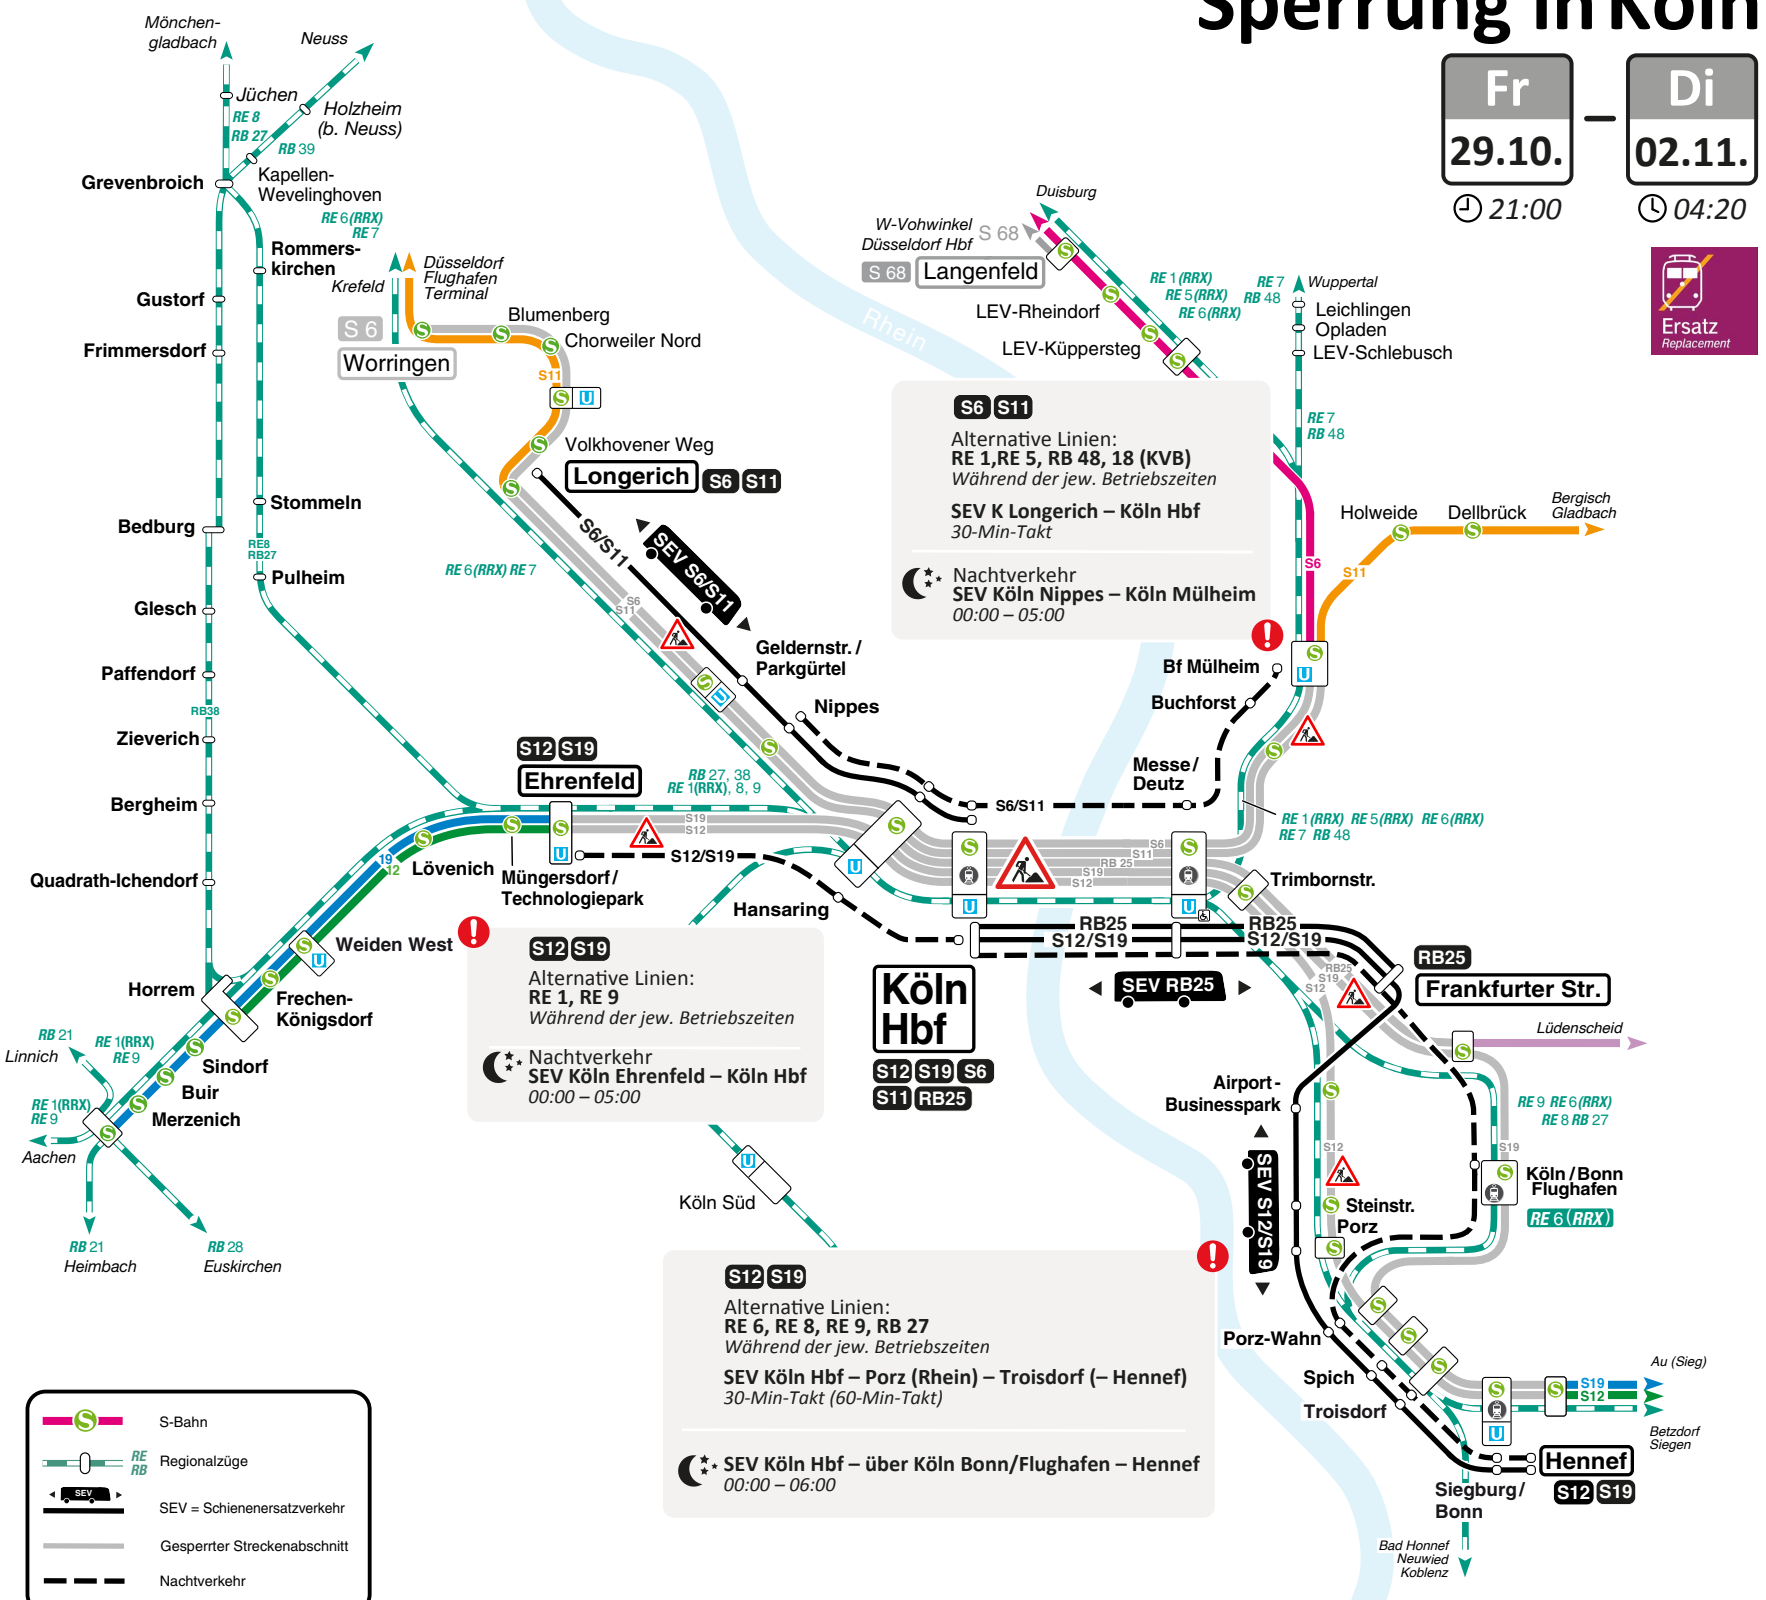

# Sperrung in Köln

Fr 29.10. – Di 02.11.  
 ⌚ 21:00 ⌚ 04:20

**Legend:**

- S-Bahn
- Regionalzüge
- SEV = Schienenersatzverkehr
- Gesperrter Streckenabschnitt
- Nachtverkehr